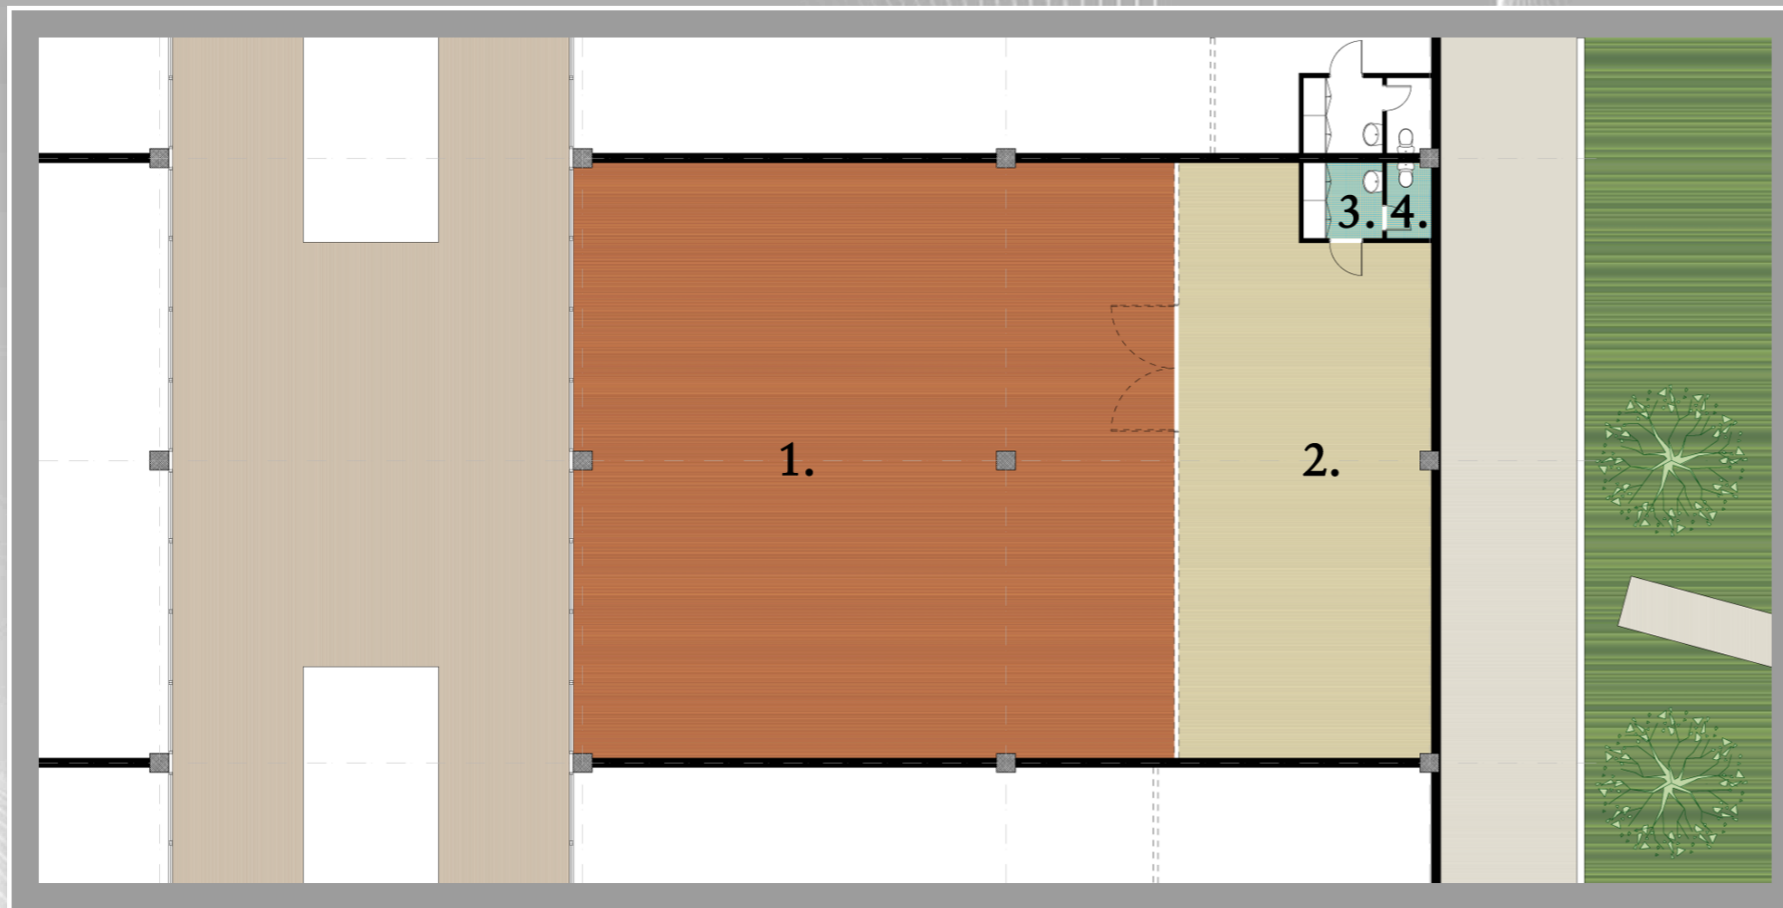

Metszet

Homlokzat

Alaprajz

<u>Mintabérlemény</u>	<u>350 m²</u>
1. eladótér	250 m ²
2. raktár	93 m ²
3. kézmosó	4 m ²
4. WC	3 m ²

500 parkolóhely
Körforgalom
Sűrűn lakott
lakónegyed

Bérlői igények szerint
kialakítható flexibilis
nagyságú bérlemények
4,30 - 5,50 m-es
belmagassággal